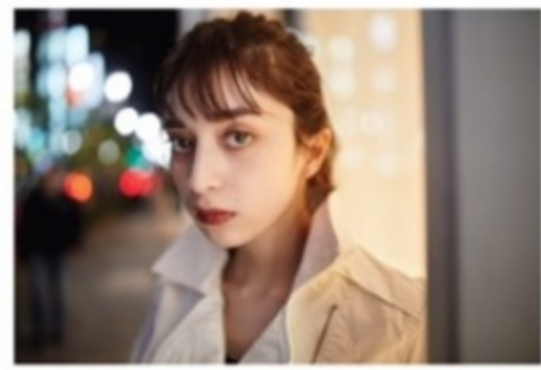

0% **4,080.-**
x10 เดือน

NEW

ลด 15%

3

SP 35mm F/1.4 Di USD
(Model F045) สำหรับ Nikon, Canon
เลนส์โปรไฟล์ที่ออกแบบมาเพื่อการถ่ายภาพกลางแจ้งที่ชัดเจนและคมชัดถึงขอบภาพด้วยค่า F/1.4

25,492.-
จากปกติ 29,990.-

0% **2,550.-**
x10 เดือน